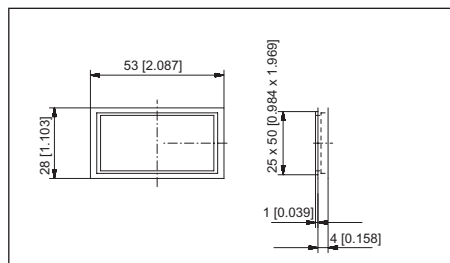

Slip on bezel 37.2

Panel cut-out 50 x 25 mm [1.969 x 0.984"]

black: Art-No.: T008.165